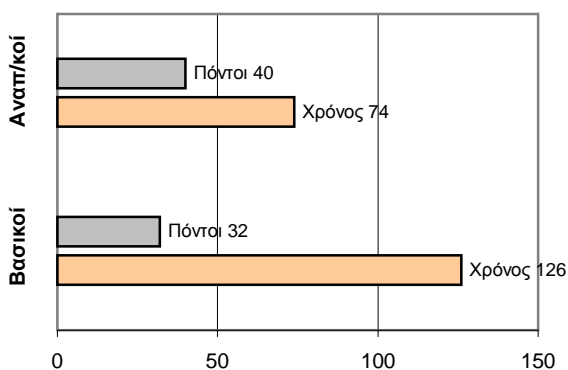

ΤΕΛΙΚΟ ΣΚΟΡ

Α.Ο.Ν.Α. **72 - 76** Ευρυάλη

Διαιτητές: Μαραβέλιας- Πισίλας

Ανά περίοδο:	1η	2η	3η	4η
Α.Ο.Ν.Α.	26	12	12	22
Ευρυάλη	23	13	22	18

Τέλος περιόδου	1η	2η	3η	4η
Α.Ο.Ν.Α.	26	38	50	72
Ευρυάλη	23	36	58	76

Προπονητής: Γκαναβίας Π.- Χαρεράς Π.

Α.Ο.Ν. Αργυρούπολης

Αιφνιδιασμοί: 5 / 7

# Παίχτης	Συμ/χή (min)	Π	ΕΛ. Β.	2π	3π	Ριμπ.		Ασ	Κλ	Λ	Ταπ	Φάουλ		Rkg*
						Αμ	Επ					+	-	
4 Κουνενής Π.	15	3	0 / 0	0 / 3	1 / 2	1	1	1	1	3	0	2	2	0
5 Παρασκευόπουλος Γ.	18	8	0 / 0	1 / 1	2 / 3	0	3	2	1	0	1	1	5	14
6 Παγώνης Ν.	30	1	1 / 2	0 / 4	0 / 4	3	0	5	3	3	0	1	1	0
7 Γκολιάς Γ.	0	0	0 / 0	0 / 0	0 / 0	0	0	0	0	0	0	0	0	-
8 Γρηγοράκος Θ.	34	29	3 / 3	4 / 7	6 / 9	5	0	0	0	2	0	5	1	26
9 Τάγκαλος Δ.	27	0	0 / 0	0 / 1	0 / 2	3	0	4	2	4	1	0	5	3
10 Π' κωνσταντίνου Στ.	26	6	0 / 0	0 / 3	2 / 5	5	0	3	0	3	0	1	3	5
11 Π' θανασόπουλος Χ.	25	17	4 / 6	5 / 13	1 / 2	6	4	1	1	0	0	5	2	18
12 Χριστοδουλόπουλος Γ.	4	2	0 / 0	1 / 2	0 / 3	0	1	0	0	0	0	0	0	-
13 Μακρυγιάννης Α.	3	2	0 / 0	1 / 1	0 / 0	0	1	0	0	0	0	0	1	-
14 Χατζηρόδος Μ.	12	2	0 / 0	1 / 3	0 / 0	1	0	1	2	0	0	0	3	4
15 Γκαβασιάδης Γ.	6	2	0 / 0	1 / 3	0 / 0	0	1	1	0	0	0	0	1	-
Ομαδικά						2	2			0		0	0	
1η Περίοδος		26	1 / 1	8 / 11	3 / 8	4	3	7	2	3	1	2	5	32
2η Περίοδος		12	1 / 2	1 / 11	3 / 8	6	2	4	6	3	0	4	2	11
3η Περίοδος		12	0 / 0	3 / 10	2 / 6	8	3	5	1	6	1	3	6	13
4η Περίοδος		22	6 / 8	2 / 9	4 / 8	8	5	2	1	3	0	6	11	22
Τελικά Στατιστικά	200	72	8 / 11	14 / 41	12 / 30	26	13	18	10	15	2	15	24	78
			73%	34%	40%	39								

Προέλευση Πόντων: