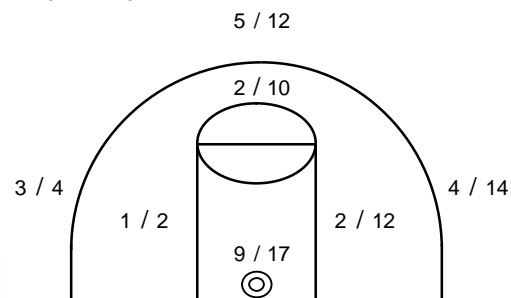

Εντός Πεδιάς: